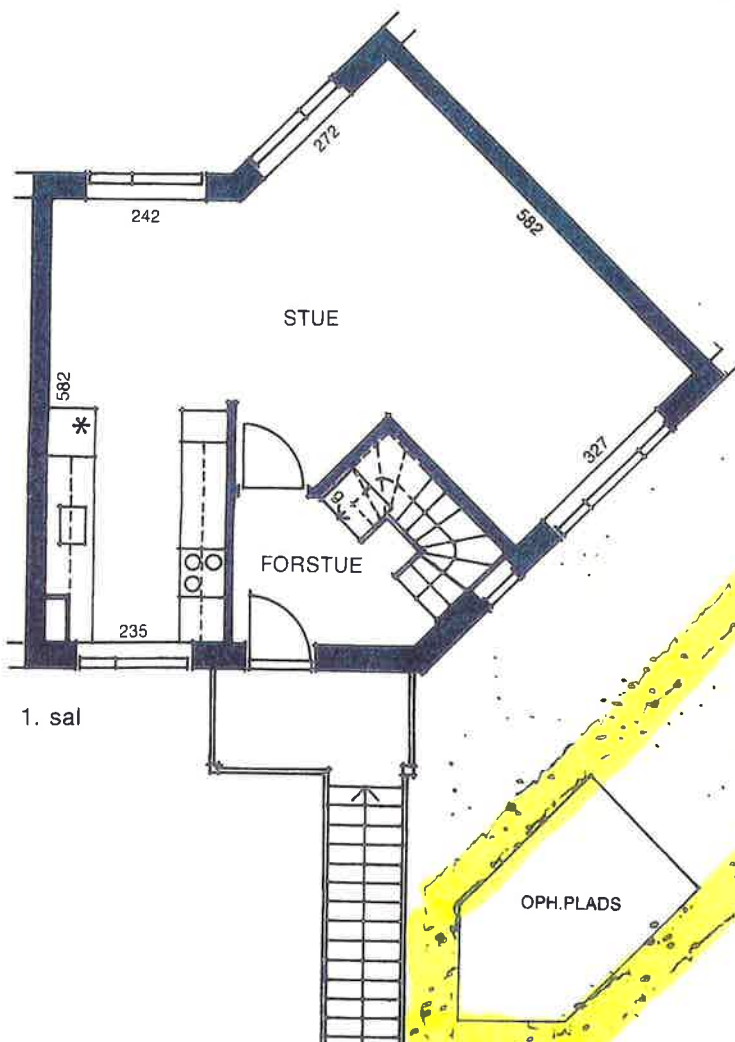

Din hæk er markeret med gult, det er dig der skal klippe den.

Type BL 222c

2 værelser + 2 kamre

107,42 m²

Denne type findes:

Akelejahaven 35

Snerlehaven 61

2. sal

På indgangssiden er arealet på begge sider af adgangssten i 2 m afstand fra huset et grønt område. Udenfor dette område har disse lejligheder have.