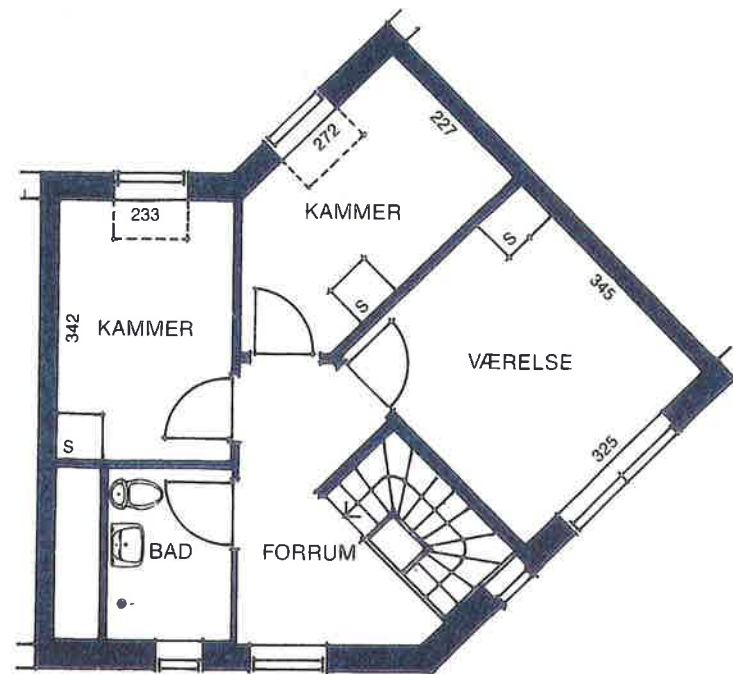

Din hæk er markeret med gult, det er dig der skal klippe den.

Type BL 222c

2 værelser + 2 kamre

107,42 m²

Denne type findes:

Akelejahaven 35

Snerlehaven 61

2. sal

På indgangssiden er arealet på begge sider af adgangssten i 2 m afstand fra huset et grønt område. Udenfor dette område har disse lejligheder have.