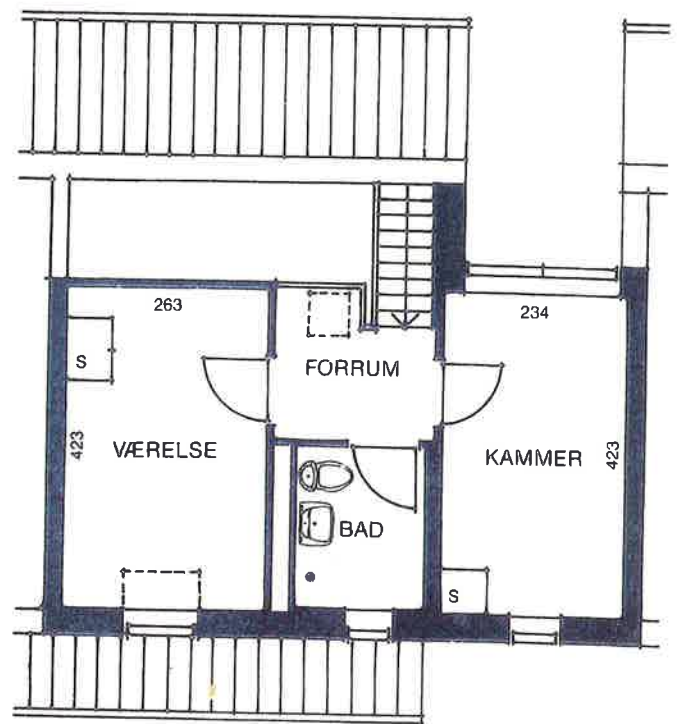

Din hæk er markeret med grønt, det er dig der skal klippe den.

Type BL 222 a

2 værelser + 2 kamre
99,49 m²

Denne type findes:

Bynkehaven 6 · 22 · 28

Jasminhaven 6

Kløverhaven 6 · 11

Porsehaven 6 · 15

Snerlehaven 6 · 22

1. sal