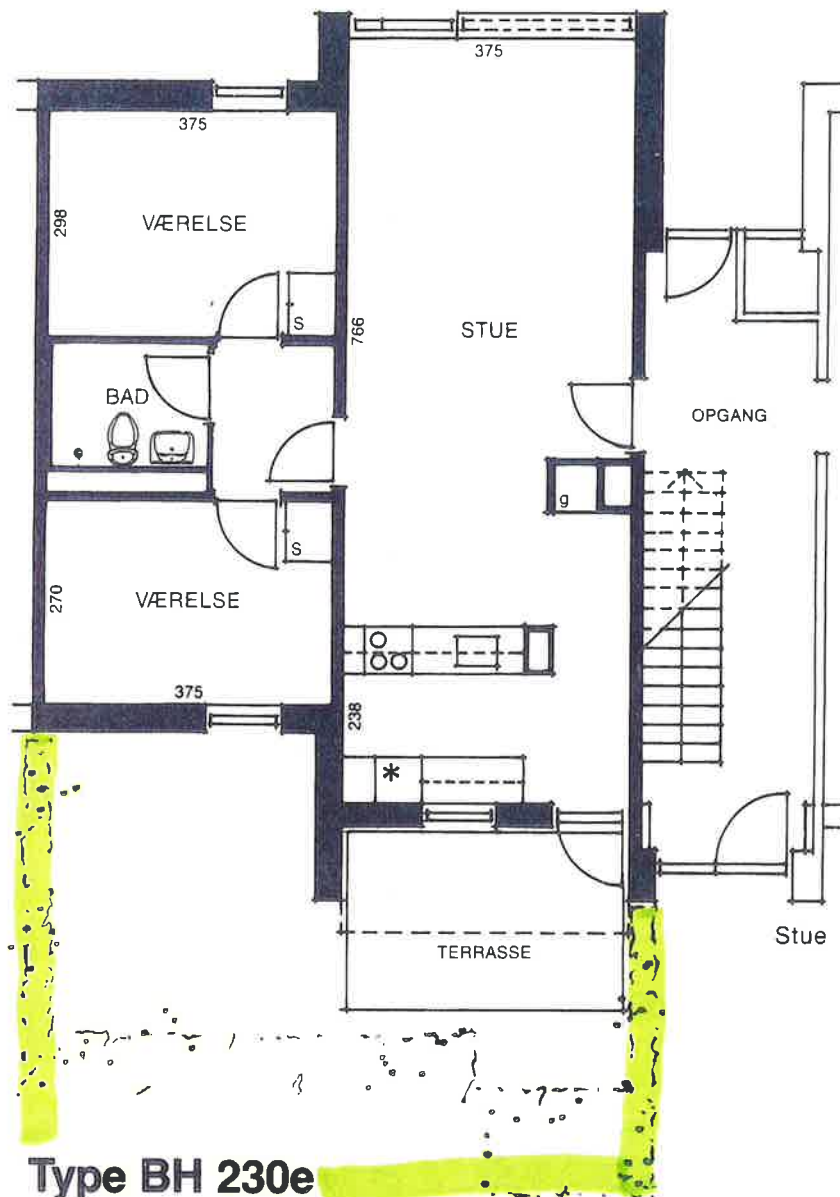

Din hæk er markeret med grønt, det er dig der skal klippe den.

Type BH 230f

3 værelser

92,75 m²

Denne type findes:

Kløverhaven 16

Type BH 230e

= BH 230f, men på 1. sal

90,95 m²

Med altan

Denne type findes:

Kløverhaven 16