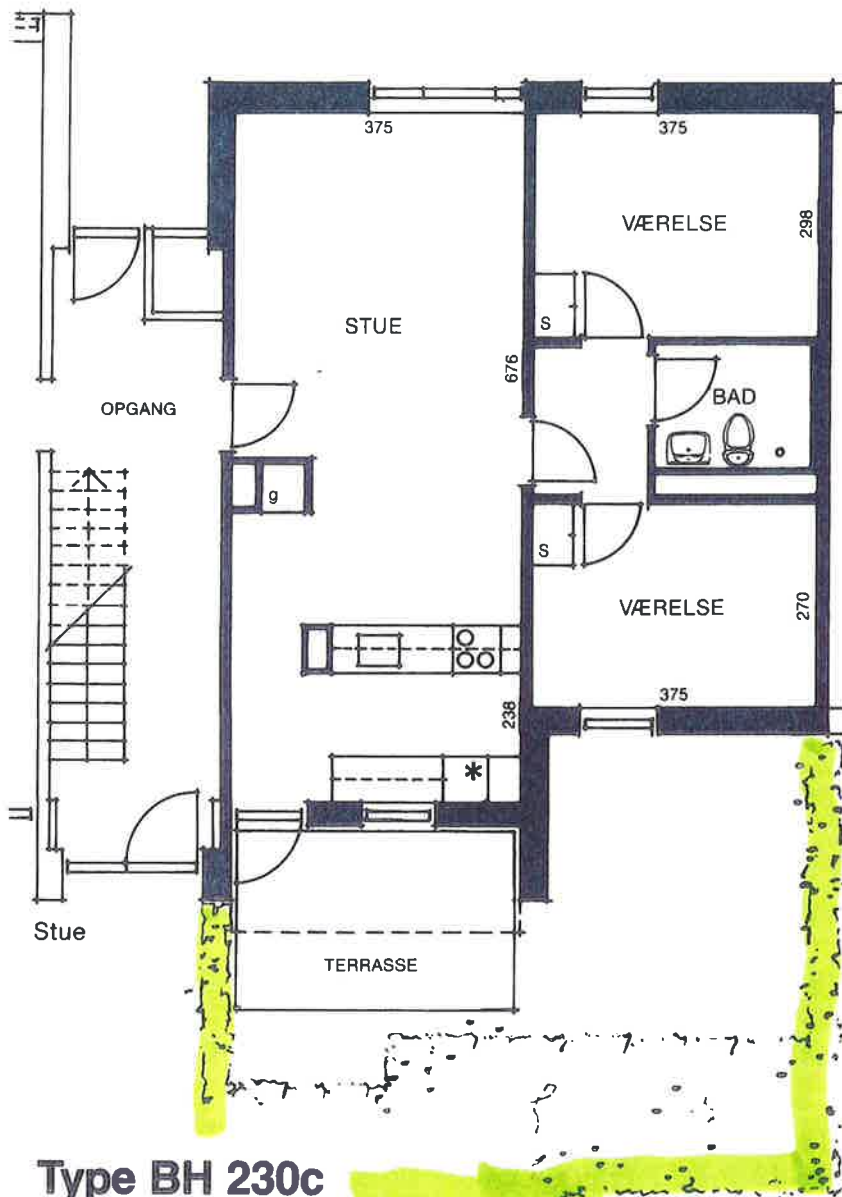

Din hæk er markeret med grønt, det er dig der skal klippe den.

Type BH 230d

3 værelser

88,67 m²

Denne type findes:

Kløverhaven 14

Type BH 230c

= BH 230d, men på 1. sal

86,87 m²

Med altan

Denne type findes:

Kløverhaven 14