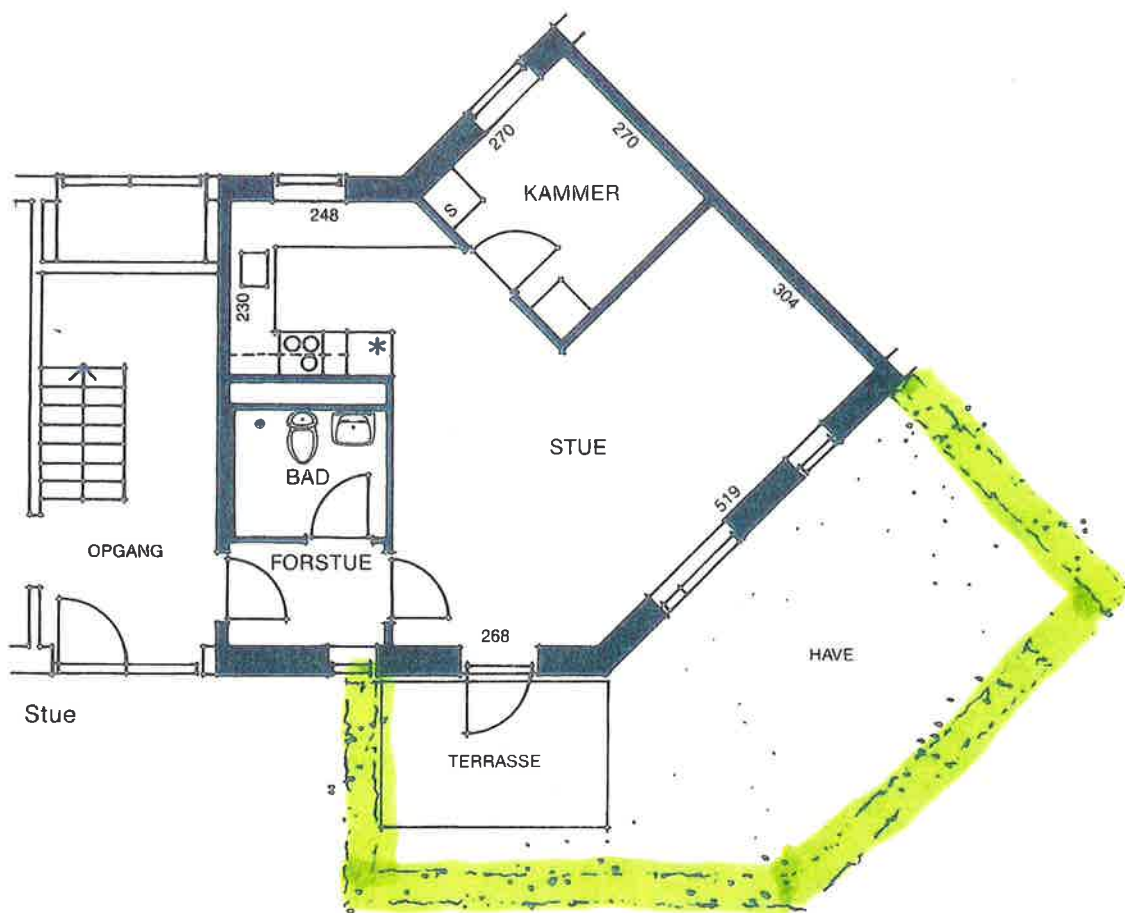

Din hæk er markeret med grønt, det er dig der skal klippe den.

Type BH 211e

1 værelse + 1 kammer
64,76 m²

Denne type findes:
Klintehaven 6

Type BH 211b

= BH 211e, men på 1. og på 2. sal
60,76 m²

Uden have, uden altan

Denne type findes:
Klintehaven 6