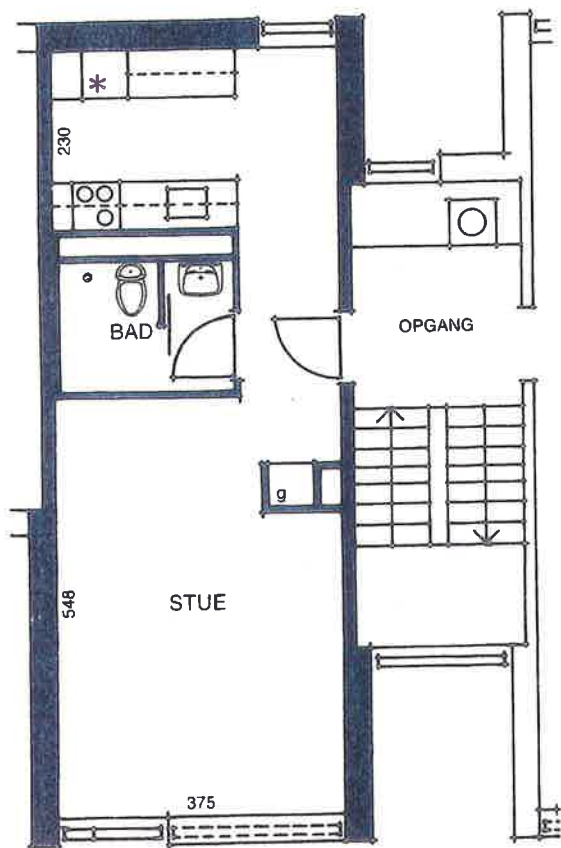

Du har ingen hæk at klippe.

Type BH 210 d

1 værelse

55,49 m²

Denne type findes:

Akelejevæn 9

1. sal